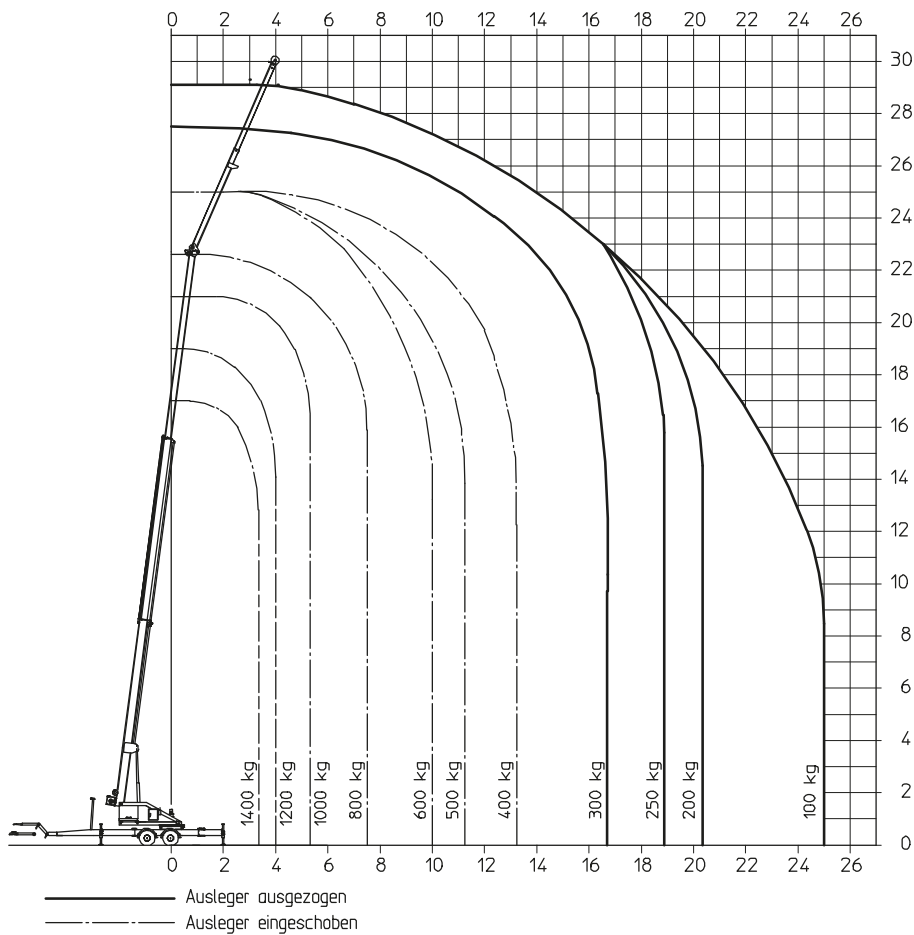

BBL AHK 30/1400 SPS

BBL
CRANES

max. Ausfahrlänge	30 m
max. Nutzlast	1.400 kg
Arbeitshöhe bis zum Ausleger	22 m
Ausleger ausziehbar	4,80 - 9,10 m
Teleskoparmwinkel	ca. 85°
Auslegerwinkel	ca. mech. 135/150/165

Hakengeschwindigkeit	ca. 55 m/min
max. Abstützung beidseitig	5,40 x 5,40 m
max. Abstützung einseitig	7,30 x 3,75 m
Motor	Honda 24 PS Benzinmotor
Fahrzeugabmessungen	9,00 x 2,20 x 2,60 m
Zulässiges Gesamtgewicht	3.500 kg