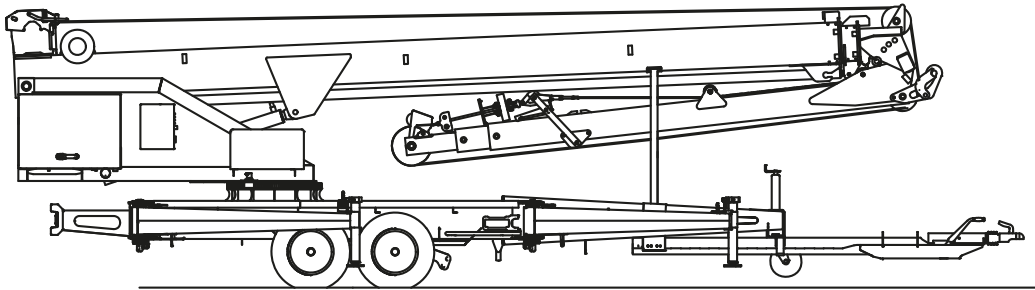

BBL AHK 30/1400 SPS

BBL
CRANES

max. Ausfahrlänge	30 m
max. Nutzlast	1.400 kg
Arbeitshöhe bis zum Ausleger	22 m
Ausleger ausziehbar	4,80 - 9,10 m
Teleskoparmwinkel	ca. 85°
Auslegerwinkel	ca. mech. 135/150/165

Hakengeschwindigkeit	ca. 55 m/min
max. Abstützung beidseitig	5,40 x 5,40 m
max. Abstützung einseitig	7,30 x 3,75 m
Motor	Honda 24 PS Benzinmotor
Fahrzeugabmessungen	9,00 x 2,20 x 2,60 m
Zulässiges Gesamtgewicht	3.500 kg