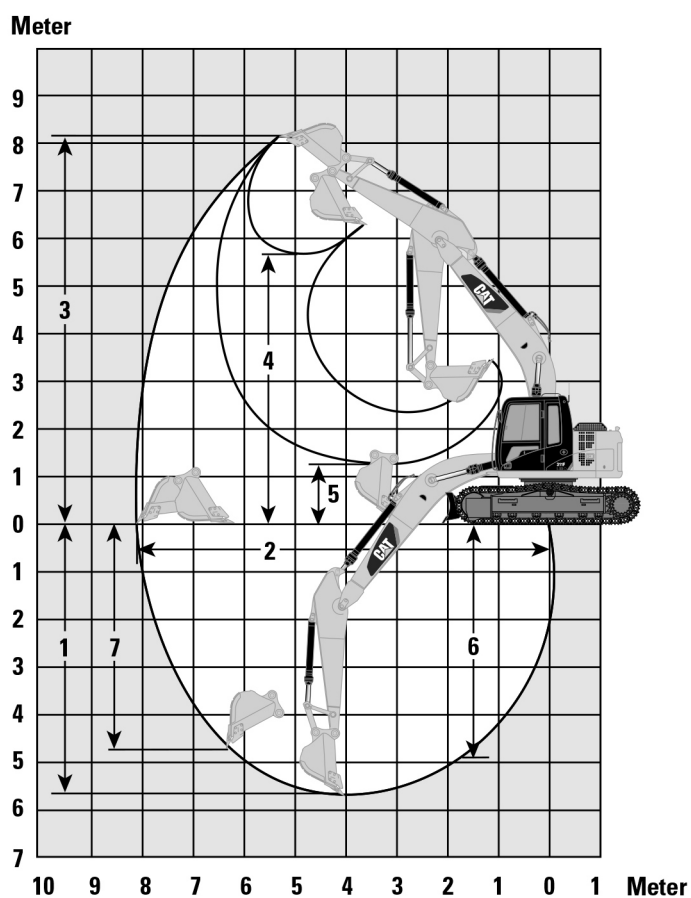

KETTENBAGGER

CAT 311

BBL
MietService

Gewicht	13,0 t	max. vert. Grabtiefe	4360 mm
Leistung	52,0 kW	max. Reichweite auf Standebene	7570 mm
Breite	2600 mm	max. Überladehöhe	5440 mm
Höhe	2760 mm		

Stiel	Standardausleger 4,3 m	
	R2.8	R2.25
1 Maximale Grabtiefe	5590 mm	5040 mm
2 Maximale Reichweite auf Standebene	8100 mm	7570 mm
3 Maximale Einsteckhöhe	8140 mm	7820 mm
4 Maximale Ladehöhe	5770 mm	5440 mm
5 Mindestladehöhe	1330 mm	1870 mm
6 Maximale Grabtiefe bei Sohlenlänge 2440 mm	4990 mm	4330 mm
7 Maximale vertikale Grabtiefe	4880 mm	4360 mm
Löffeltyp	GD	GD
Löffelinhalt	0,53 m ³	0,53 m ³
Löffelschwenkradius	1200 mm	1200 mm