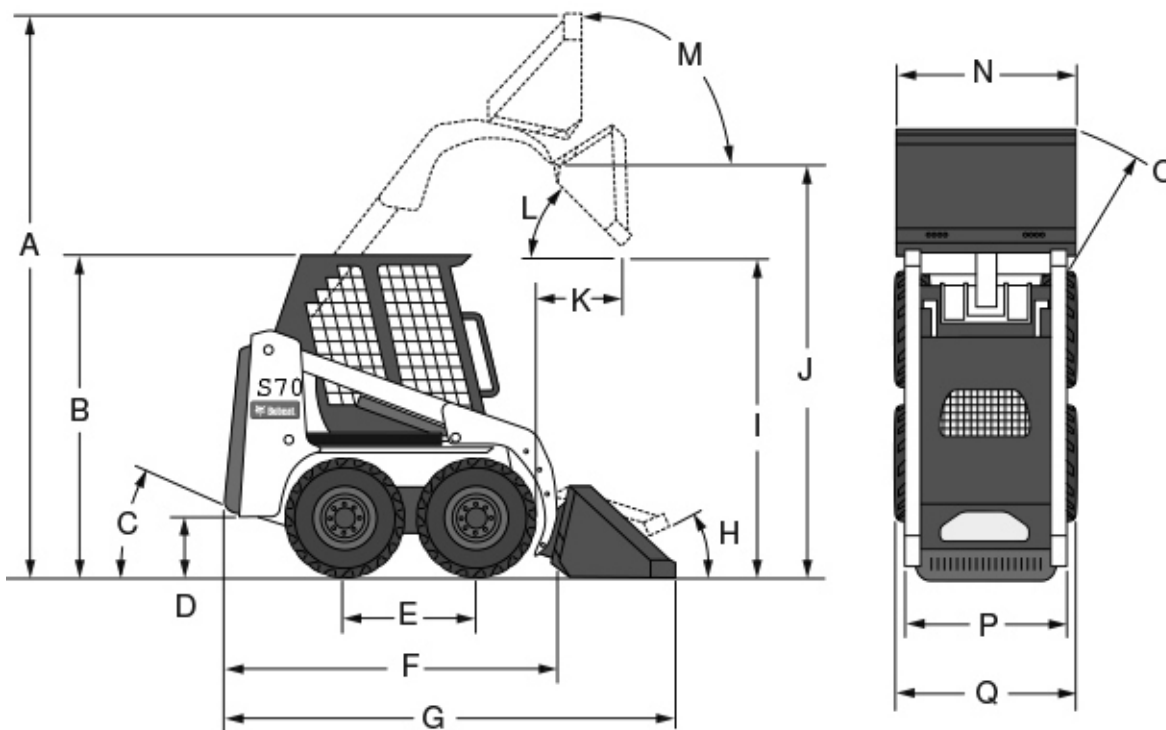

KOMPAKTLADER

Bobcat S70

*BBL
MietService*

Gewicht	1,3 t	Länge (mit Schaufel)	2553 mm
Leistung	17,5 kW	Schaufelvolumen	0,2 m ³
Breite	900 mm	Fahrbare Nutzlast	343 kg
Höhe	1814 mm	Max. Ausschütthöhe	1934 mm

(A)	3051.0 mm	(J)	2399.0 mm
(B)	1814.0 mm	(K)	400.0 mm
(C)	25°	(L)	34°
(D)	141.0 mm	(M)	97°
(E)	722.0 mm	(N)	914.0 mm
(F)	1925.0 mm	(O)	1557.0 mm
(G)	2472.0 mm	(P)	752.0 mm
(H)	22°	(Q)	901.0 mm
(I)	1934.0 mm		