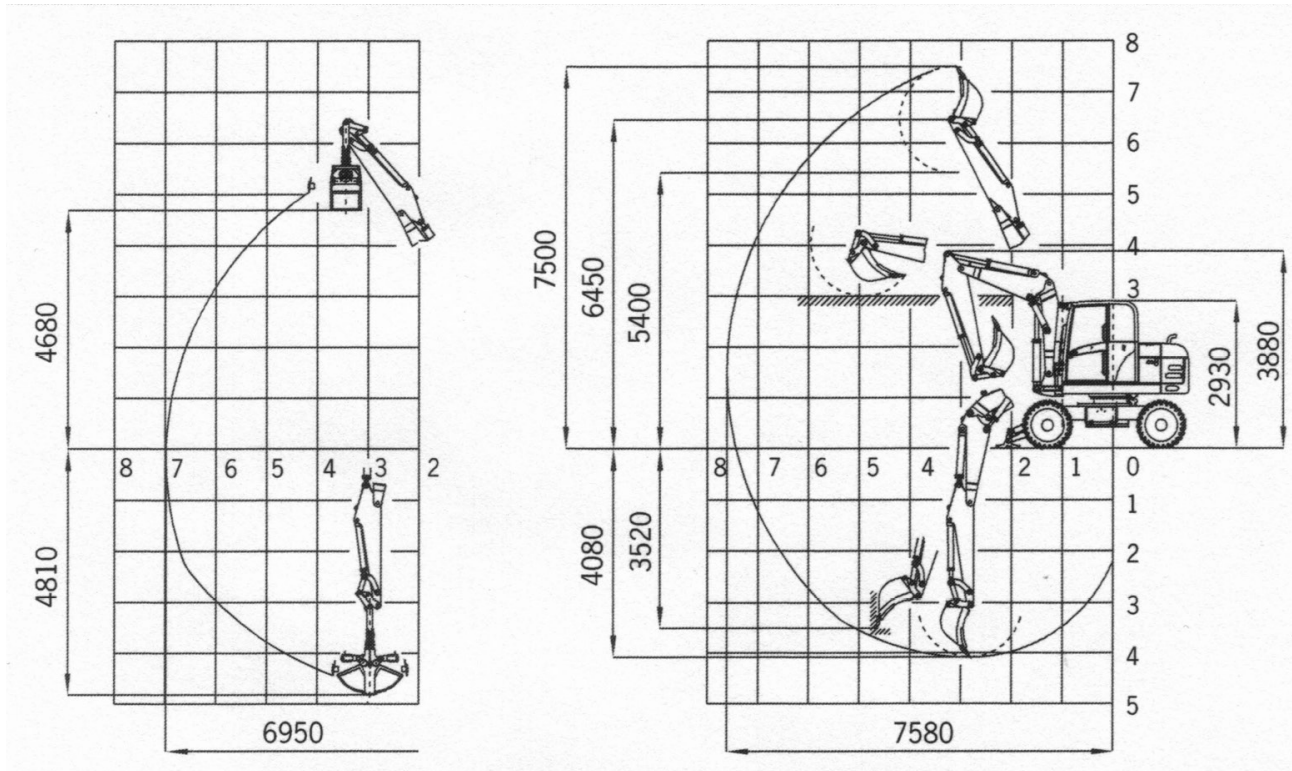

## Terex-Schaeff HML 32

**BBL**  
Mietservice

<b>Gewicht</b>	9,0 t
<b>Leistung</b>	53,0 kW
<b>Breite</b>	2450 mm
<b>Höhe</b>	2930 mm

<b>max. vert. Grabtiefe</b>	3520 mm
<b>max. Reichweite auf Standebene</b>	7400 mm
<b>max. Überladehöhe</b>	5400 mm

### Tragfähigkeiten

#### Lastabstand ab Mitte Drehkranz

#### HML 32 Gelenkausleger

		3,0 m		4,0 m		5,0 m		6,0 m	
		180°	90°	180°	90°	180°	90°	180°	90°
3,0 m	Abgestützt	–	–	2,39	1,99	1,67	1,44	1,54	1,00
	Verfahrbar	–	–	1,83	1,90	1,31	1,35	0,87	0,94
1,5 m	Abgestützt	3,74	2,85	2,23	1,89	1,91	1,35	1,91	0,97
	Verfahrbar	2,59	2,72	1,67	1,79	1,17	1,26	0,84	0,90
0 m	Abgestützt	4,34	2,80	2,61	1,73	1,98	1,26	1,59	0,95
	Verfahrbar	2,37	2,60	1,54	1,64	1,10	1,19	0,80	0,87
–1,0 m	Abgestützt	4,54	2,63	2,81	1,71	2,14	1,22	1,42	0,90
	Verfahrbar	2,30	2,49	1,47	1,59	1,06	1,14	0,78	0,851